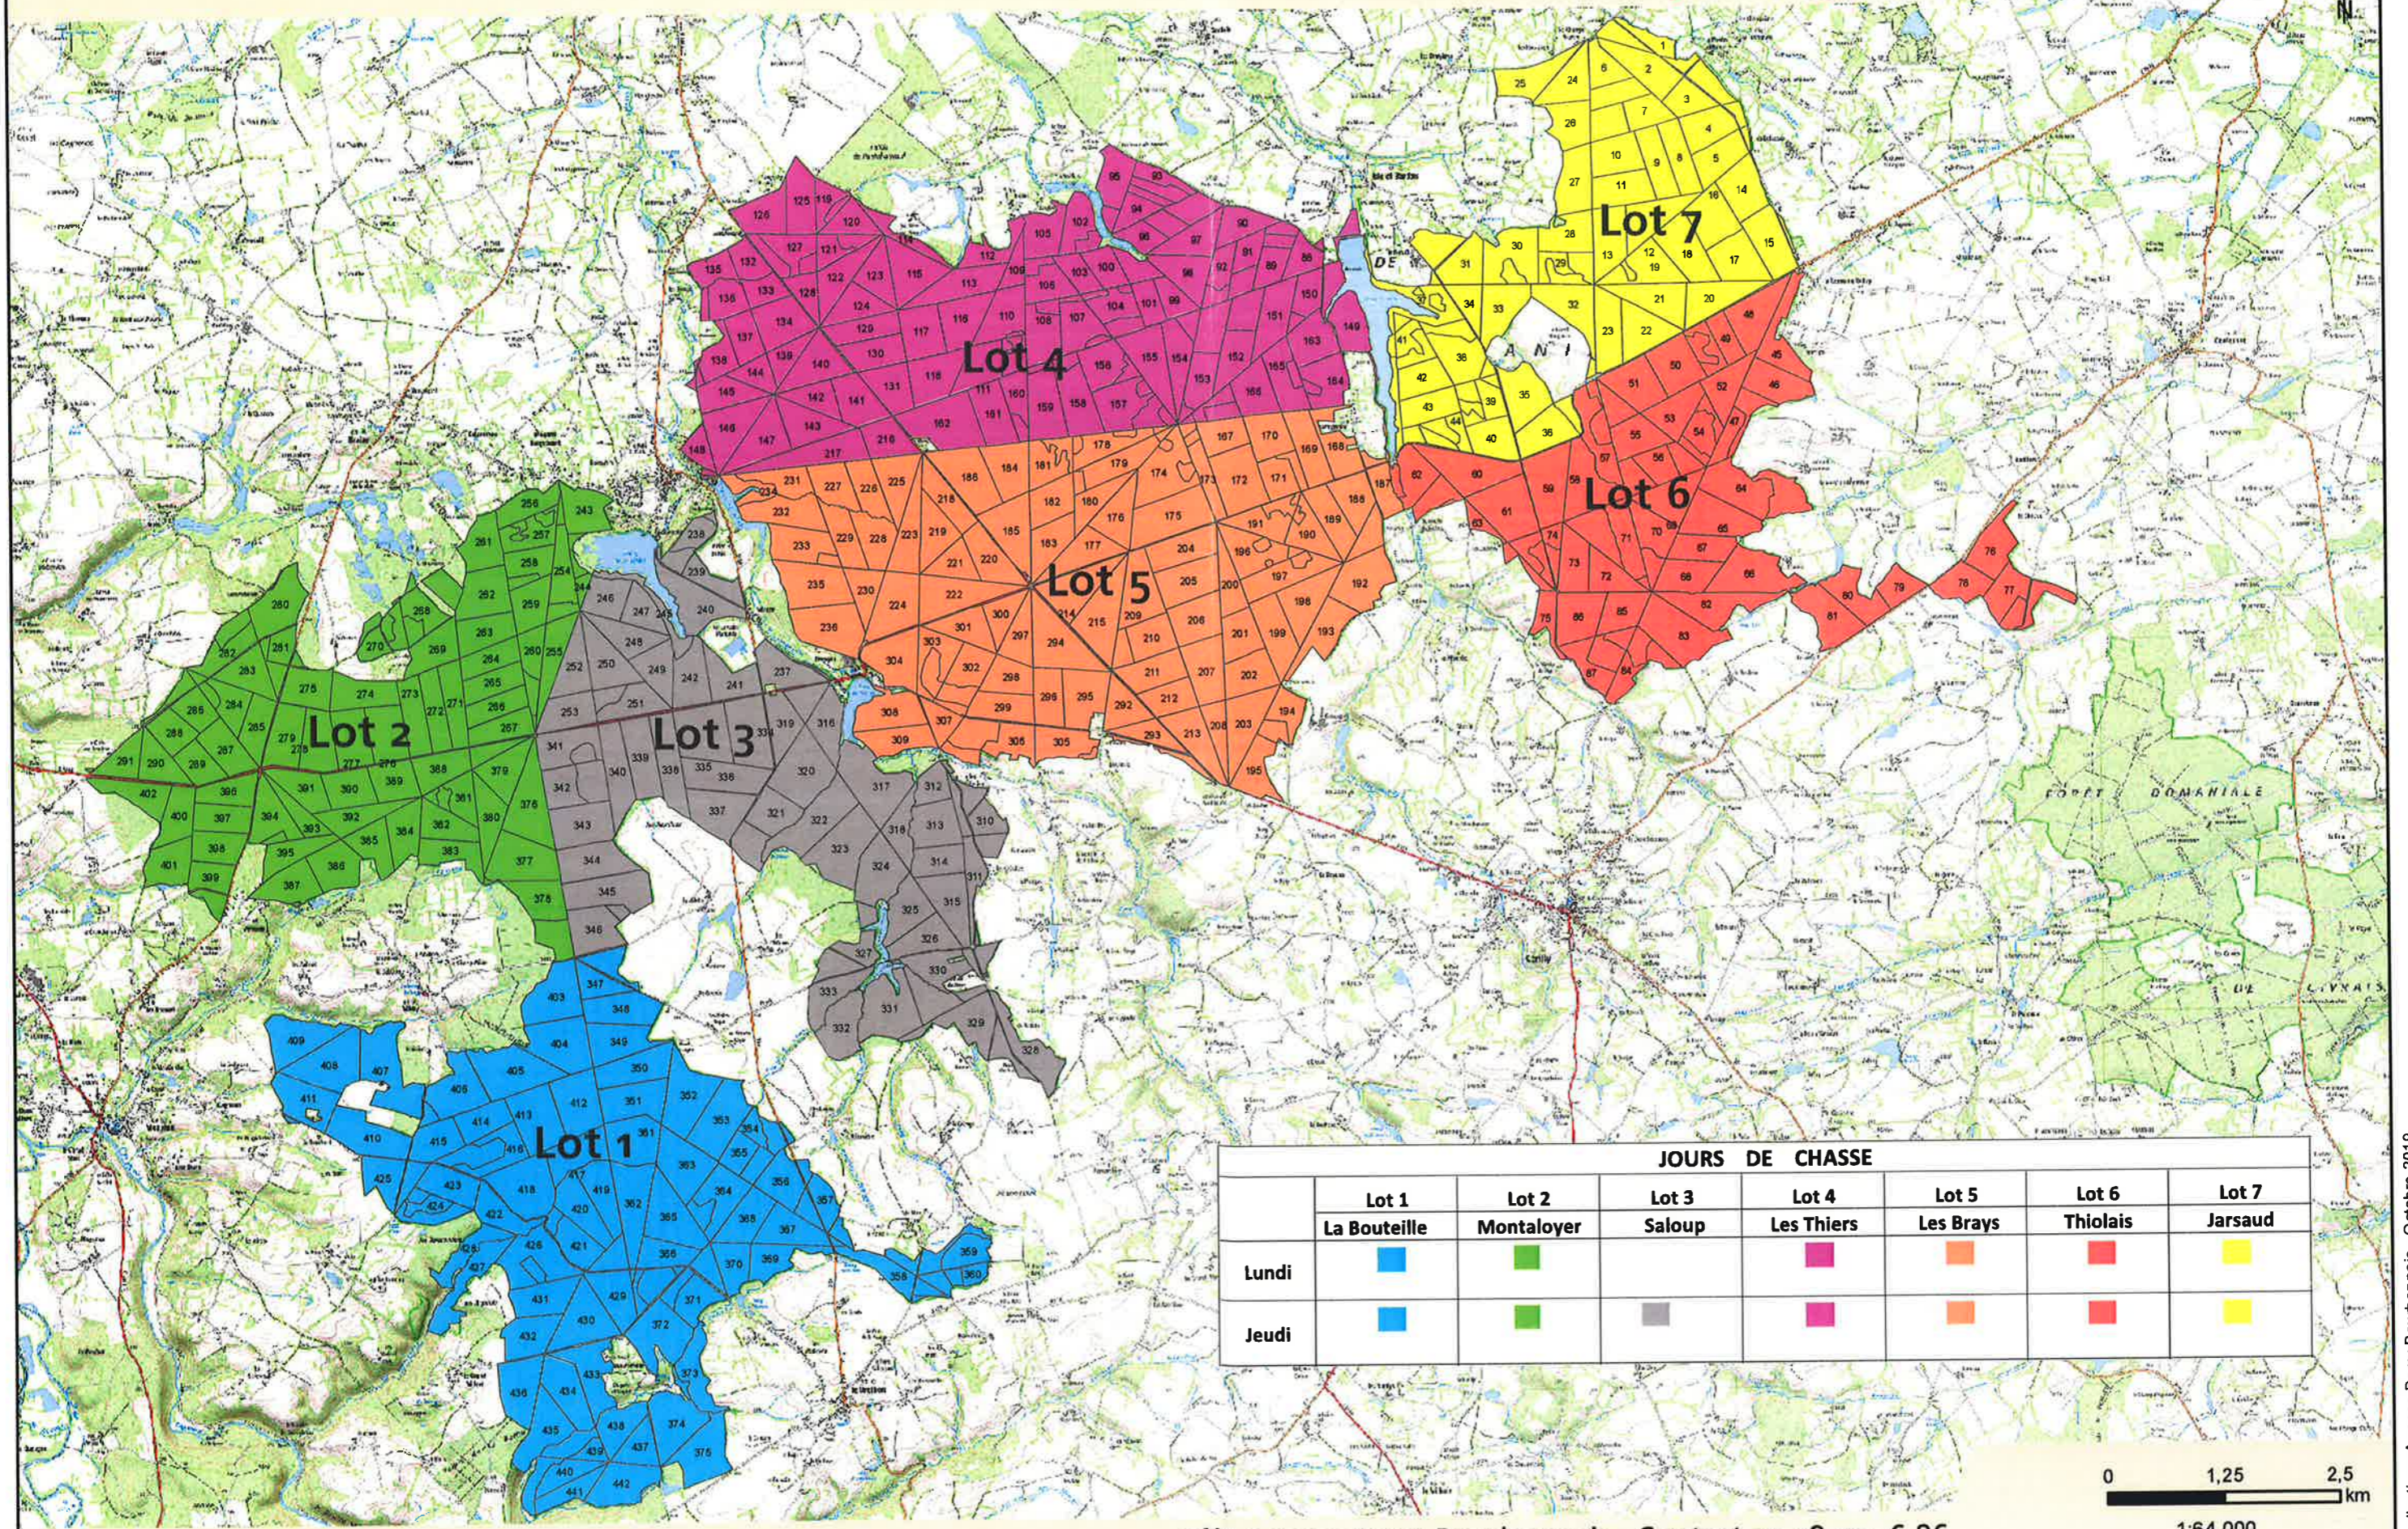

Forêt domaniale de Tronçais - 10 532 ha

		JOURS DE CHASSE						
		Lot 1	Lot 2	Lot 3	Lot 4	Lot 5	Lot 6	Lot 7
		La Bouteille	Montaloyer	Saloup	Les Thiers	Les Brays	Thiolais	Jarsaud
Lundi		■	■		■	■	■	■
Jeudi		■	■	■	■	■	■	■