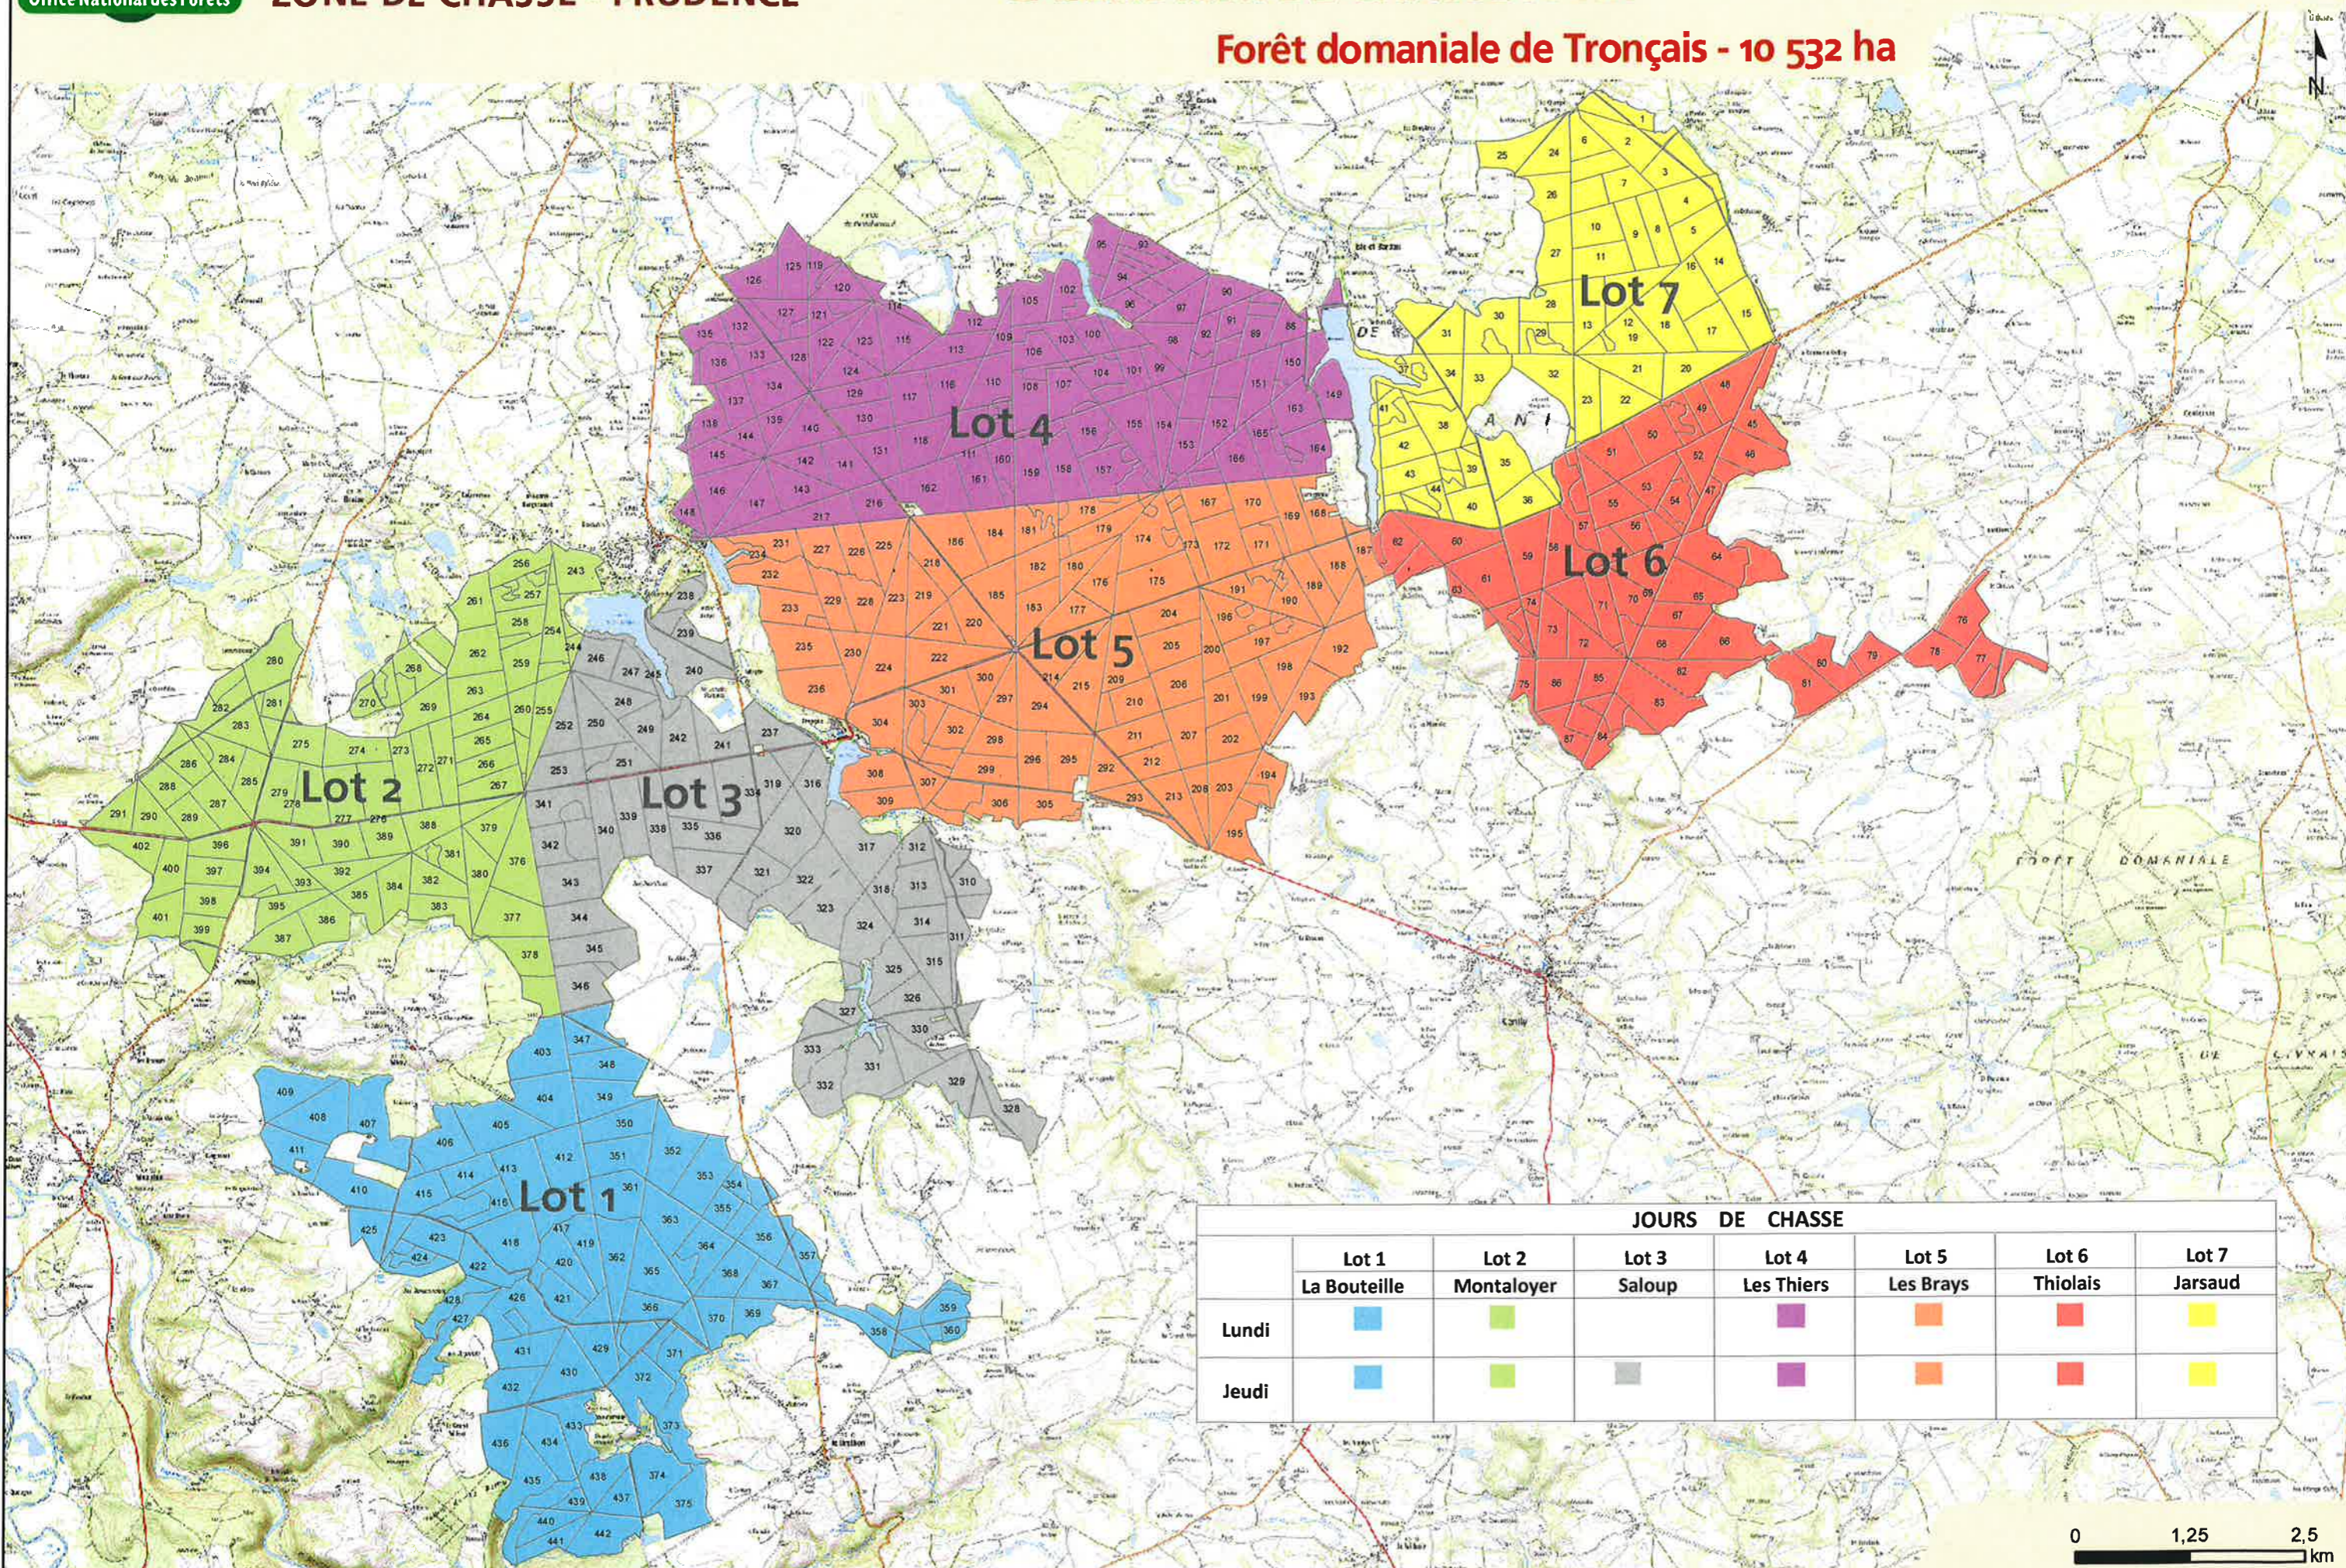

Forêt domaniale de Tronçais - 10 532 ha

JOURS DE CHASSE							
	Lot 1	Lot 2	Lot 3	Lot 4	Lot 5	Lot 6	Lot 7
	La Bouteille	Montaloyer	Saloup	Les Thiers	Les Brays	Thiolois	Jarsaud
Lundi							
Jeudi							

0 1,25 2,5 km
1:64 000