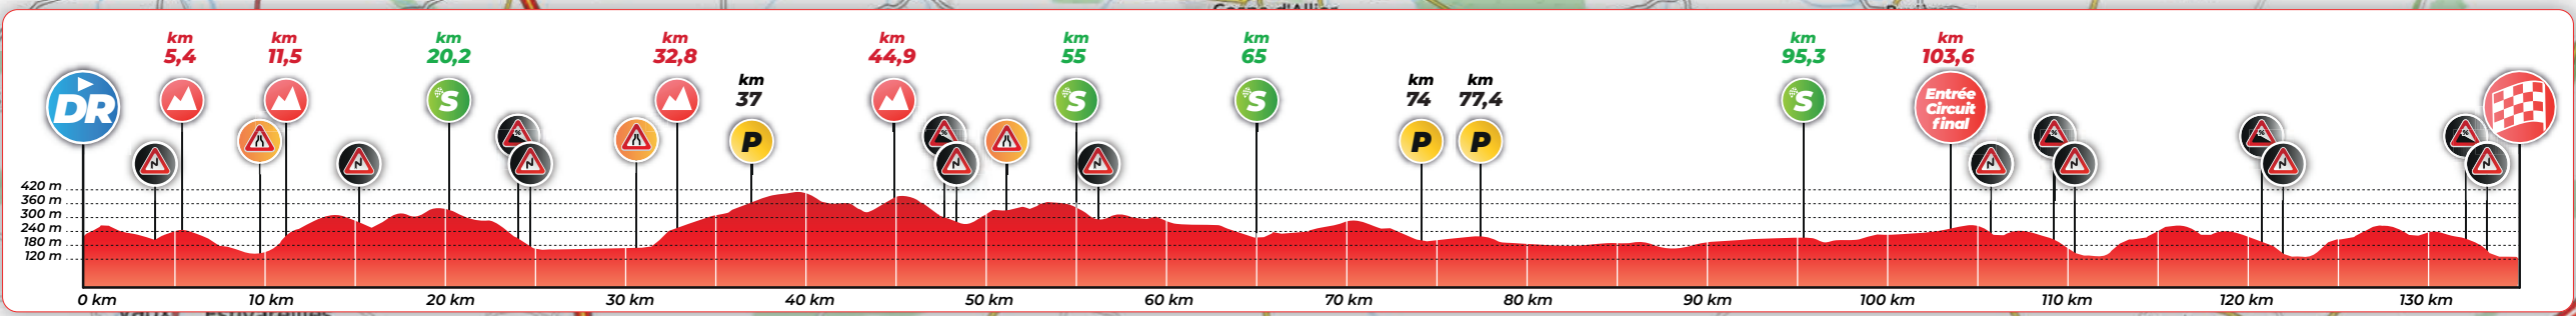

34^è

Elite - Open 1-2

Boucle de TRONÇAIS

Souvenir Robert GUILLAUMIN

URÇAY (Allier)

20 avril 2024

URÇAY		Routes	Km	Km à	Horaires de
		Intersections	parcours	parcourir	passage
La Croix des Bruyères	D445 - D978		0,000	134,600	13 h 33
Montaloyer	D978 - D28		2,000	132,600	13 h 36
Les Arpents	D28 - D427		3,000	131,600	13 h 37
VITRAY	D427 - D145		5,400	129,200	13 h 41
Meaulne	Rue de la mairie		9,700	124,900	13 h 47
Carrefour	D157 - Route du Plaix		10,300	124,300	13 h 48
LES ALLIERS	Route du Plaix		11,500	123,100	13 h 50
Carrefour	Route du Plaix - D312		14,200	120,400	13 h 54
LE BRETHON	D312 - D110		20,200	114,400	14 h 03
Le Creux	D110 - D157		25,000	109,400	14 h 09
Hérisson	D157 - D3		31,600	103,00	14 h 19
CÔTE DE HÉRISSON	D3		32,800	101,800	14 h 21
Carrefour	D3 - D39		36,500	98,100	14 h 27
SAINT-CAPRAIS	D39 - D146		37,000	97,600	14 h 28
Carrefour	D146 - D3		38,000	96,600	14 h 29
Le Relais	D3 - D146		39,800	94,800	14 h 31
Le Vilhain	D146		41,900	92,700	14 h 34
COTE DE LAUME	D146		44,900	89,700	14 h 38
Carrefour	D146 - D57		47,200	87,400	14 h 42
Theneuille	D953		49,700	84,900	14 h 46
CÉRILLY	D953		55,000	79,600	14 h 53
Carrefour	D953 - D3		55,500	79,100	14 h 54
COULEUVRE	D3 - D14		65,000	69,600	15 h 07
La Corne de Rollay	D14		69,400	65,200	15 h 13
VALIGNY	D14 - D64		74,100	60,500	15 h 20
Les Bruyères	D64 - D111		75,000	59,600	15 h 22
ISLE ET BARDAIS	D111		77,400	57,200	15 h 25
Pont de Bardais	D111 - D64		79,800	54,800	15 h 28
Ainay le Château	D64 - D953		85,600	49,000	15 h 37
Carrefour	D953 - D28		86,100	48,500	15 h 38
Braize	D28 - D250		92,100	42,500	15, h 46
SAINT BONNET	D250 - D39		95,300	39,300	15 h 50
Rond Raffignon	D39 - D978		98,200	36,400	15 h 54
Montaloyer (entrée sur le circuit)	D978 - D28		103,600	31,000	16 h 03
Carrefour	D28 - D445		105,200	29,400	16 h 05
La Croix des Bruyères	D445 - D978		108,100	26,500	16 h 09
La Berlande	D978 - D2144		109,500	25,100	16 h 10
Urçay (1^{er} passage)	D445		111,200	23,400	16 h 14
La Croix des Bruyères	D445 - D978		113,300	21,300	16 h 17
Montaloyer	D978 - D28		115,300	19,300	16 h 20
Carrefour	D28 - D445		116,900	17,700	16 h 22
La Croix des Bruyères	D445 - D978		119,800	14,800	16 h 26
La Berlande	D978 - D2144		121,200	13,400	16 h 27
Urçay (2^e passage)	D445		122,900	11,700	16 h 31
La Croix des Bruyères	D445 - D978		125,000	9,600	16 h 34
Montaloyer	D978 - D28		127,000	7,600	16 h 37
Carrefour	D28 - D445		128,600	6,000	16 h 39
La Croix des Bruyères	D445 - D978		131,500	3,100	16 h 43
La Berlande	D978 - D2144		132,900	1,700	16 h 44
URÇAY	D445		134,6	0	16 h 48