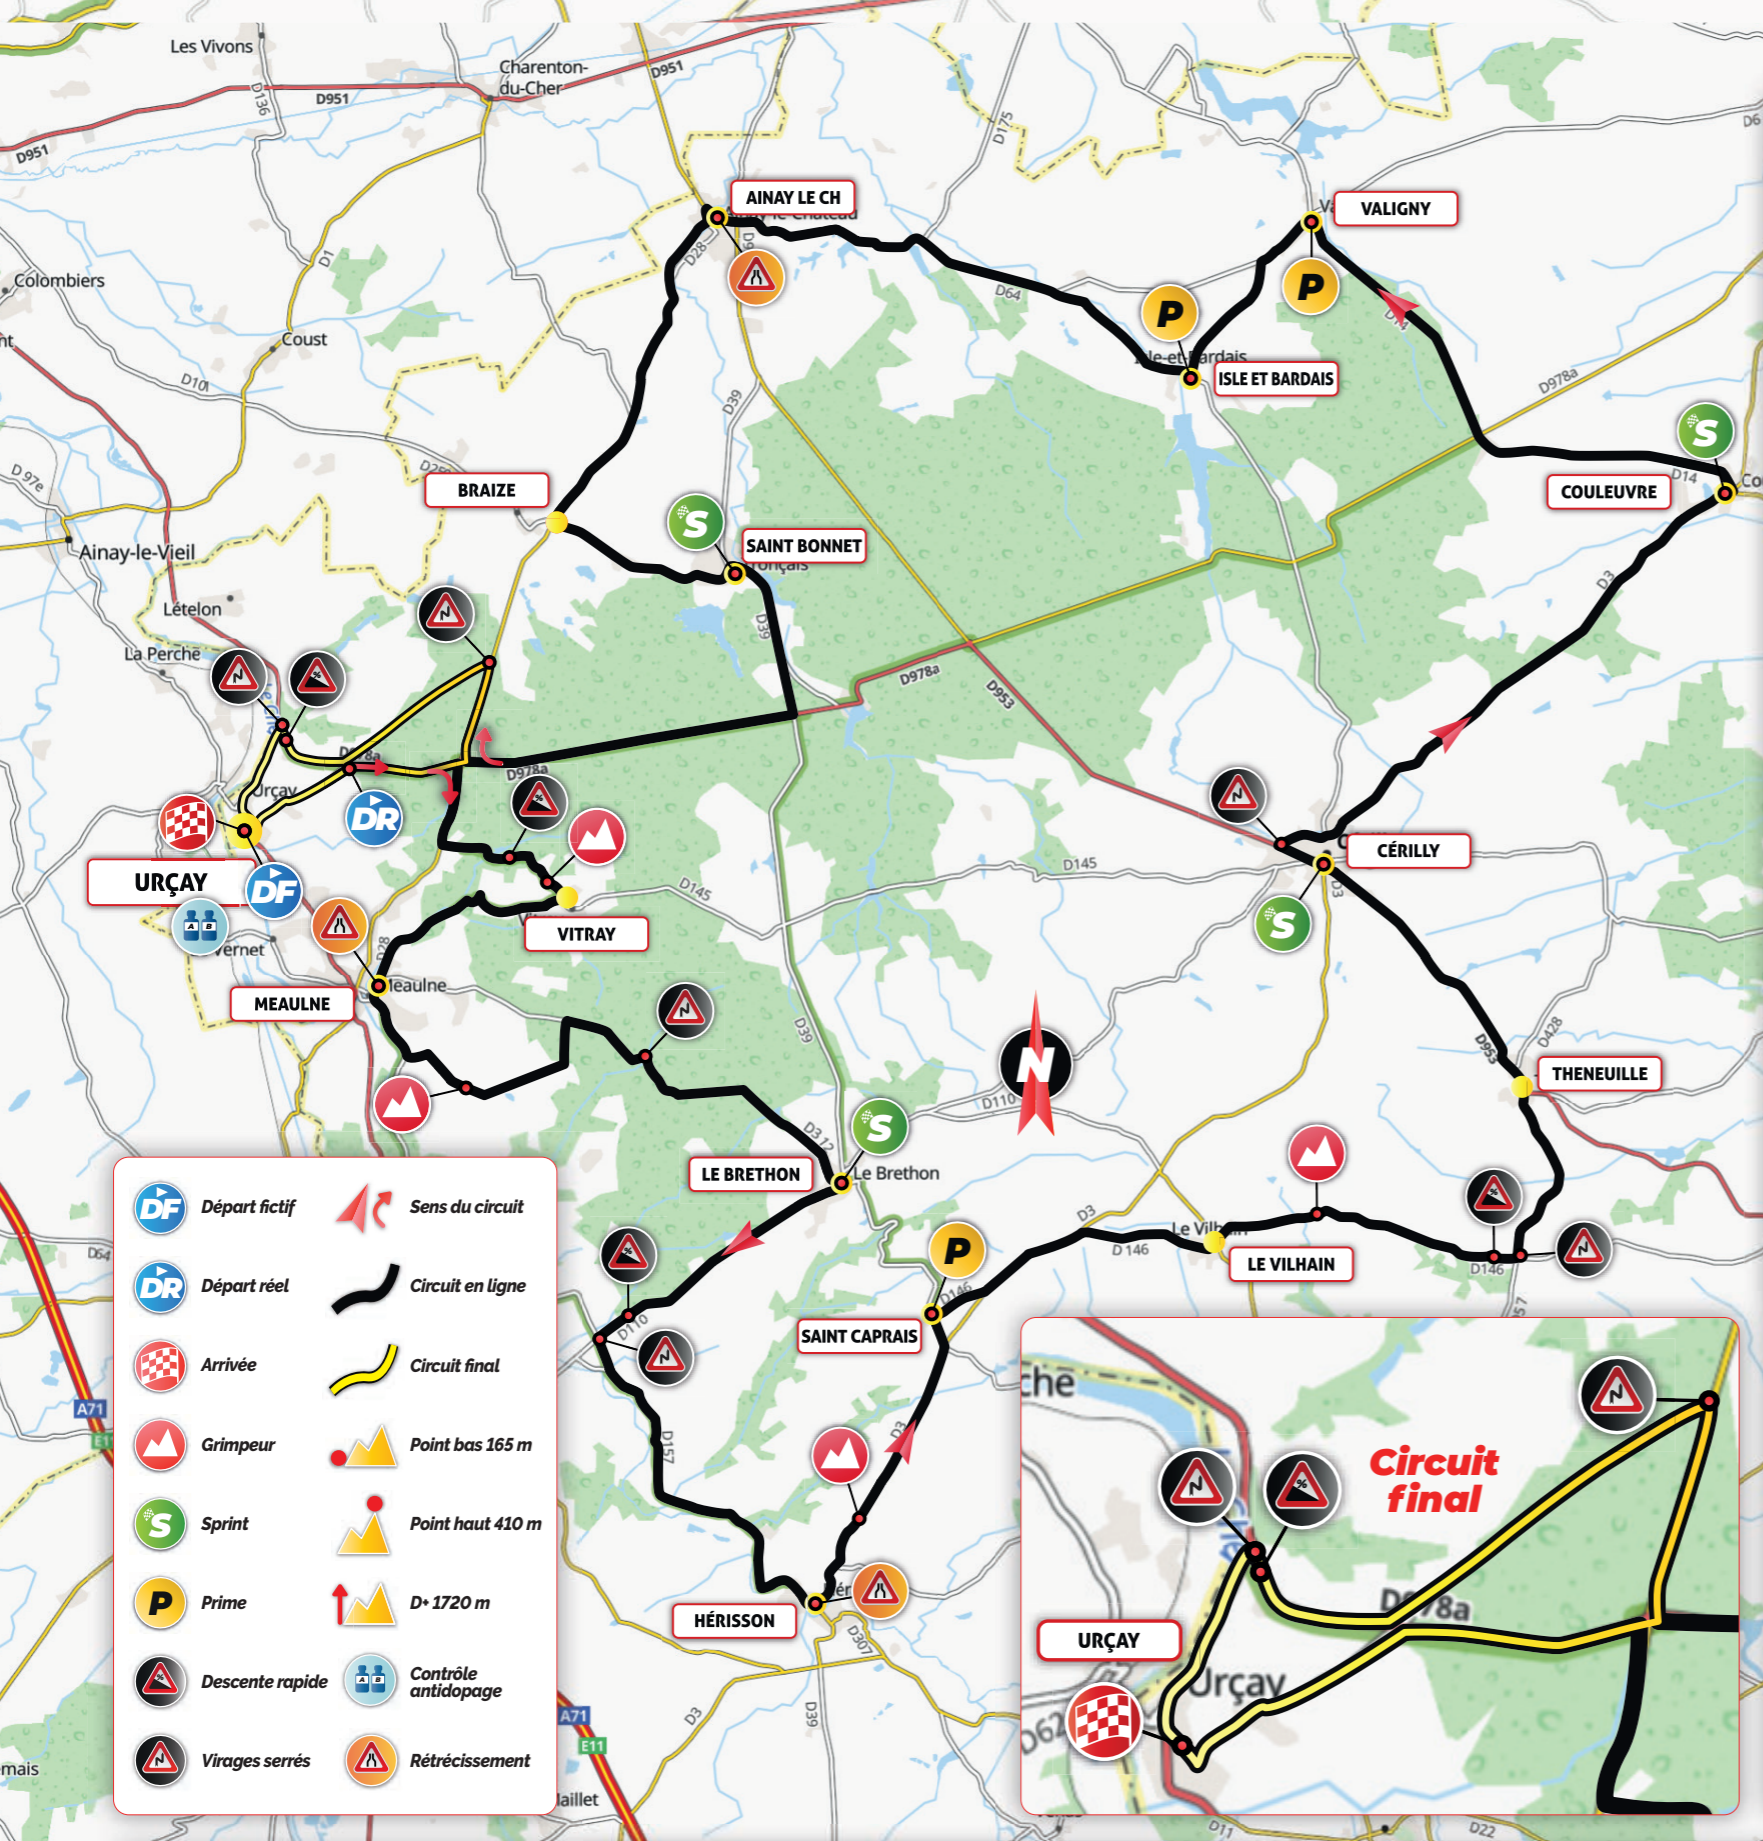

34^è

Elite - Open 1-2

Boucle de TRONÇAIS

Souvenir Robert GUILLAUMIN

URÇAY (Allier)

20 avril 2024

URÇAY		Routes	Km	Km à	Horaires de
		Intersections	parcours	parcourir	passage
La Croix des Bruyères	D445 - D978		0,000	134,600	13 h 33
Montaloyer	D978 - D28		2,000	132,600	13 h 36
Les Arpents	D28 - D427		3,000	131,600	13 h 37
VITRAY	D427 - D145		5,400	129,200	13 h 41
Meaulne	Rue de la mairie		9,700	124,900	13 h 47
Carrefour	D157 - Route du Plaix		10,300	124,300	13 h 48
LES ALLIERS	Route du Plaix		11,500	123,100	13 h 50
Carrefour	Route du Plaix - D312		14,200	120,400	13 h 54
LE BRETHON	D312 - D110		20,200	114,400	14 h 03
Le Creux	D110 - D157		25,000	109,400	14 h 09
Hérisson	D157 - D3		31,600	103,00	14 h 19
CÔTE DE HÉRISSON	D3		32,800	101,800	14 h 21
Carrefour	D3 - D39		36,500	98,100	14 h 27
SAINT-CAPRAIS	D39 - D146		37,000	97,600	14 h 28
Carrefour	D146 - D3		38,000	96,600	14 h 29
Le Relais	D3 - D146		39,800	94,800	14 h 31
Le Vilhain	D146		41,900	92,700	14 h 34
COTE DE LAUME	D146		44,900	89,700	14 h 38
Carrefour	D146 - D57		47,200	87,400	14 h 42
Theneuille	D953		49,700	84,900	14 h 46
CÉRILLY	D953		55,000	79,600	14 h 53
Carrefour	D953 - D3		55,500	79,100	14 h 54
COULEUVRE	D3 - D14		65,000	69,600	15 h 07
La Corne de Rollay	D14		69,400	65,200	15 h 13
VALIGNY	D14 - D64		74,100	60,500	15 h 20
Les Bruyères	D64 - D111		75,000	59,600	15 h 22
ISLE ET BARDAIS	D111		77,400	57,200	15 h 25
Pont de Bardais	D111 - D64		79,800	54,800	15 h 28
Ainay le Château	D64 - D953		85,600	49,000	15 h 37
Carrefour	D953 - D28		86,100	48,500	15 h 38
Braize	D28 - D250		92,100	42,500	15, h 46
SAINT BONNET	D250 - D39		95,300	39,300	15 h 50
Rond Raffignon	D39 - D978		98,200	36,400	15 h 54
Montaloyer (entrée sur le circuit)	D978 - D28		103,600	31,000	16 h 03
Carrefour	D28 - D445		105,200	29,400	16 h 05
La Croix des Bruyères	D445 - D978		108,100	26,500	16 h 09
La Berlande	D978 - D2144		109,500	25,100	16 h 10
Urçay (1^{er} passage)	D445		111,200	23,400	16 h 14
La Croix des Bruyères	D445 - D978		113,300	21,300	16 h 17
Montaloyer	D978 - D28		115,300	19,300	16 h 20
Carrefour	D28 - D445		116,900	17,700	16 h 22
La Croix des Bruyères	D445 - D978		119,800	14,800	16 h 26
La Berlande	D978 - D2144		121,200	13,400	16 h 27
Urçay (2^e passage)	D445		122,900	11,700	16 h 31
La Croix des Bruyères	D445 - D978		125,000	9,600	16 h 34
Montaloyer	D978 - D28		127,000	7,600	16 h 37
Carrefour	D28 - D445		128,600	6,000	16 h 39
La Croix des Bruyères	D445 - D978		131,500	3,100	16 h 43
La Berlande	D978 - D2144		132,900	1,700	16 h 44
URÇAY	D445		134,6	0	16 h 48